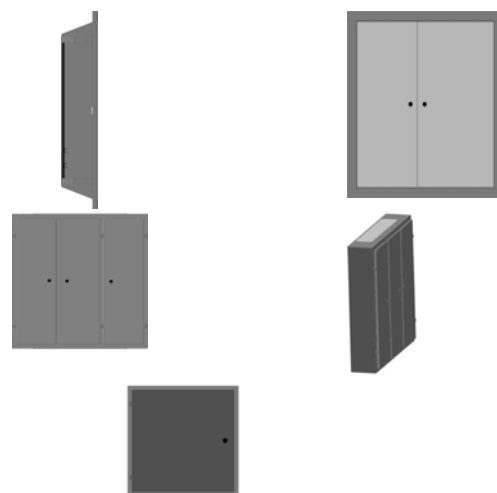

Щитки квартирные щитки этажные

ООО «Завод электротехнических металлоизделий» изготавливает щитки этажные для установки в нишу.

ООО «Завод электротехнических металлоизделий» изготавливает щитки этажные навесные.

ООО «Завод электротехнических металлоизделий» изготавливает щитки квартирные.

Стоимость зависит от толщины металла, количества необходимых изделий, цвета, модели замков наличия в щитке и количества монтажных панелей и пластронов (панелей закрытия).