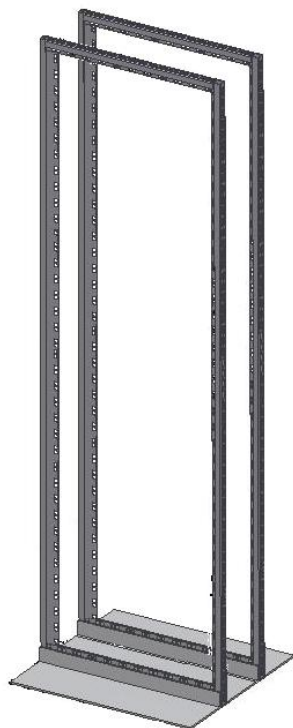

Двухрамные стойки телекоммуникационные монтажные 19"

Стойка изготовлена из стали оцинкованной 2 мм.

Стативы универсальные напольные предназначена для метрического и электротехнического монтажа, причем допускается одновременная установка разных типов оборудования на одной стойке

Стативы напольные устанавливаются прямо на пол на подставку или на цоколь. При необходимости стативы можно размещать на подставке или на колёсиках.

Наименование	Артикул	Высота в U	Цена с НДС в руб.
Двухрамные стойки телекоммуникационные монтажные 19"	2S.U.24	24U	3500
Двухрамные стойки телекоммуникационные монтажные 19"	2S.U.33	33U	3700
Двухрамные стойки телекоммуникационные монтажные 19"	2S.U.42	42U	3800
Двухрамные стойки телекоммуникационные монтажные 19"	2S.U.47	47U	4000

ООО «Завод электротехнических металлоизделий»

www.zvemi.ru zakaz@zvemi.ru

(812) 766-58-78 8-911-159-01-37 (812) 363-13-77