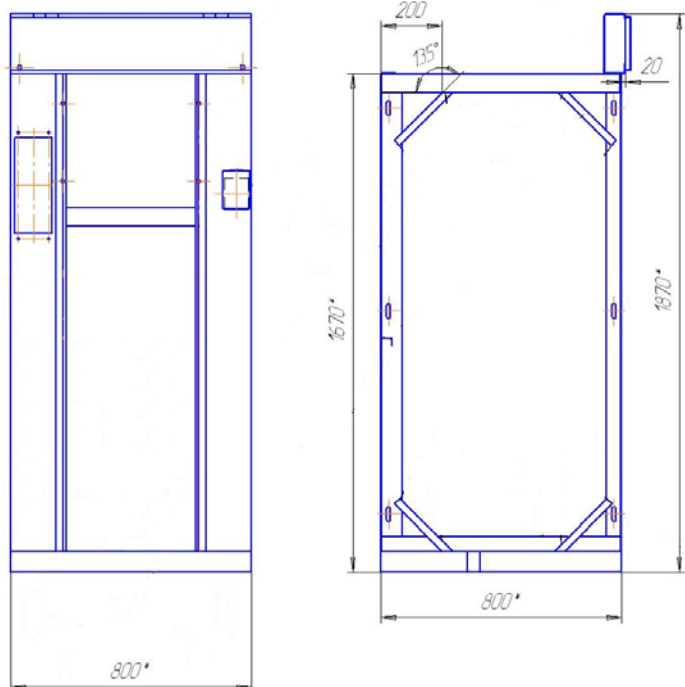

ООО «Завод электротехнических металлоизделий»

www.zvemi.ru (полный действующий прайс лист)

zakaz@zvemi.ru

(812) 766-58-78 8-911-159-01-37 (812) 363-13-77

Корпуса КСО трехсотой серии