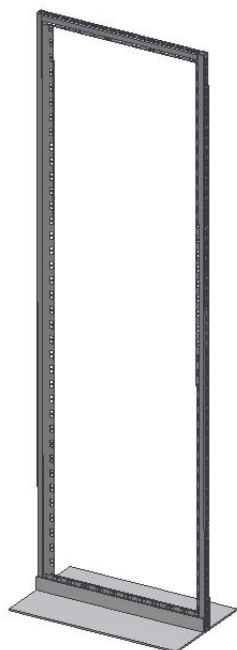

ООО «Завод электротехнических металлоизделий»

www.zvemi.ru (полный действующий прайс лист)

zakaz@zvemi.ru

(812) 766-58-78 8-911-159-01-37 (812) 363-13-77

Телекоммуникационные шкафы. Телекоммуникационные ящики. Телекоммуникационные стойки монтажные 19"

Однорамные стойки телекоммуникационные монтажные 19"

Стойка изготовлена из стали оцинкованной 2 мм.

Стативы универсальные напольные предназначена для метрического и электротехнического монтажа, причем допускается одновременная установка разных типов оборудования на одной стойке

Стативы напольные устанавливаются прямо на пол на подставку или на цоколь. При необходимости стативы можно размещать на подставке или на колёсиках.

Наименование	Артикул	Высота в U	Цена с НДС в руб.
Однорамные стойки телекоммуникационные монтажные 19"	1S.U.24	24U	2500
Однорамные стойки телекоммуникационные монтажные 19"	1S.U.33	33U	2700
Однорамные стойки телекоммуникационные монтажные 19"	1S.U.42	42U	2800
Однорамные стойки телекоммуникационные монтажные 19"	1S.U.47	47U	3000