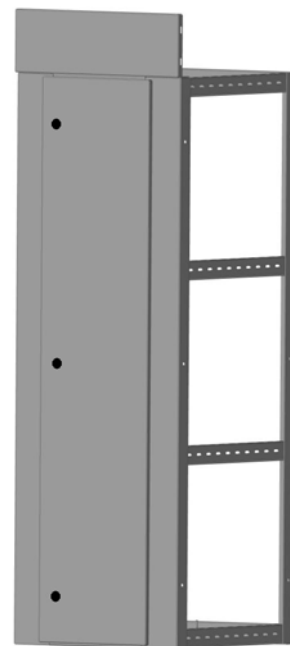

zakaz@zvemi.ru

(812) 766-58-78

8-911-159-01-37

(812) 363-13-77

Корпус ЩО 70

Наименование	Артикул	Ширина	Высота с карнизом приборным 200 мм.	Глубина	Цена с НДС, руб.
Панель ЩО 70 (Высота каркаса 1800 мм высота козырька 200 мм)	SH 6.20	300	2000	600	5900,00 р.
Панель ЩО 70 (Высота каркаса 1800 мм высота козырька 200 мм.)	SH 6.20	600	2000	600	7316,00 р.
Панель ЩО 70 (Высота каркаса 1800 мм высота козырька 200 мм.)	SH 8.20	800	2000	600	7906,00 р.
Панель ЩО 70 (Высота каркаса 1800 мм высота козырька 200 мм.)	SH 10.20	1000	2000	600	9086,00 р.
Панель ЩО 70 (Высота каркаса 1800 мм высота козырька 200 мм.)	SH 12.20	1200	2000	600	10030,00 р.
Панель ЩО 70 (Высота каркаса 2000 мм высота козырька 200 мм.)	SH 3.22	300	2200	600	6962,00 р.
Панель ЩО 70 (Высота каркаса 2000 мм высота козырька 200 мм.)	SH 6.22	600	2200	600	8496,00 р.
Панель ЩО 70 (Высота каркаса 2000 мм высота козырька 200 мм.)	SH 8.22	800	2200	600	8968,00 р.
Панель ЩО 70 (Высота каркаса 2000 мм высота козырька 200 мм.)	SH 10.22	1000	2200	600	10030,00 р.
Панель ЩО 70 (Высота каркаса 2000 мм высота козырька 200 мм.)	SH 12.22	1200	2200	600	10266,00 р.