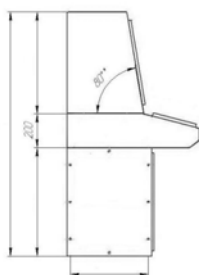

Габариты пульта				Двери шт.	Артикул	СТОИМОСТЬ		
Высота консоли, Н	Выста пульта общая	Ширина пульта, В	Глубина, L1/L2					
400	1200	600	400/800	1	PGK12.6.8	16 600,00р.		
			500/900	1	PGK12.6.9	20 500,00р.		
	1200	800	400/800	1	PGK12.8.8	19 200,00р.		
			500/900	1	PGK12.8.9	23 200,00р.		
	1200	1000	400/800	2	PGK12.10.8	21 900,00р.		
			500/900	2	PGK12.10.9	25 900,00р.		
		1200	1200	400/800	2	PGK12.12.8	25 500,00р.	
				500/900	2	PGK12.12.9	30 600,00р.	
	1200	1600	400/800	2	PGK12.16.8	29 900,00р.		
			500/900	2	PGK12.16.9	35 800,00р.		
		600	1400	600	400/800	1	PGK14.6.8	20 200,00р.
					500/900	1	PGK14.6.9	24 300,00р.
1400	800		400/800	1	PGK14.8.8	23 000,00р.		
			500/900	1	PGK14.8.9	27 000,00р.		
1400	1000		400/800	2	PGK14.10.8	25 700,00р.		
			500/900	2	PGK14.10.9	29 780,00р.		
	1400		1200	400/800	2	PGK14.12.8	29 300,00р.	
				500/900	2	PGK14.12.9	34 100,00р.	
1400	1600		400/800	2	PGK14.16.8	34 000,00р.		
			500/900	2	PGK14.16.9	39 300,00р.		

ООО «Завод электротехнических металлоизделий»

www.zvemi.ru zakaz@zvemi.ru

(812) 766-58-78 8-911-159-01-37 (812) 363-13-77