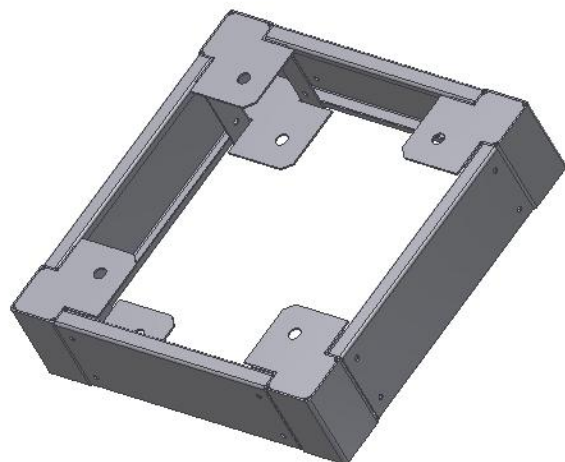

ООО «Завод электротехнических металлоизделий»

www.zvemi.ru (полный действующий прайс лист)

zakaz@zvemi.ru

(812) 766-58-78 8-911-159-01-37 (812) 363-13-77

Цоколь (подставка) высота 100 мм. и 200 мм.

Изготавливается высотой 100 и 200 мм (высота может задаваться заказчиком).
Облегчает монтаж кабеля.

Изготовлен из стали S=2mm.

Имеет сборную конструкцию, боковые панели – съемные. По желанию заказчика может изготавливаться «усиленный» цоколь – сварная конструкция из стального листа 3 мм с последующей порошковой окраской.
На цоколе возможна установка сальниковых вводов, люков.

К каркасу шкафа цоколь крепится через косынки в нижней части каркаса.

Наименование	Артикул	Ширина	Высота	Глубина	Цена с НДС
Цоколь шкафа электротехнического Альфа	С.Р.6.1.4.	600	100	400	586,08р.
Цоколь шкафа электротехнического Альфа	С.Р.8.1.4.	800	100	400	743,30р.
Цоколь шкафа электротехнического Альфа	С.Р.10.1.4.	1000	100	400	800,51р.
Цоколь шкафа электротехнического Альфа	С.Р.12.1.4.	1200	100	400	857,73р.
Цоколь шкафа электротехнического Альфа	С.Р.6.2.4.	600	200	400	1 272,16р.
Цоколь шкафа электротехнического Альфа	С.Р.8.2.4.	800	200	400	1 486,59р.
Цоколь шкафа электротехнического Альфа	С.Р.10.2.4.	1000	200	400	1 601,02р.
Цоколь шкафа электротехнического Альфа	С.Р.12.2.4.	1200	200	400	1 715,46р.
Цоколь шкафа электротехнического Альфа	С.Р.6.1.6.	600	100	600	743,30р.
Цоколь шкафа электротехнического Альфа	С.Р.8.1.6.	800	100	600	800,51р.
Цоколь шкафа электротехнического Альфа	С.Р.10.1.6.	1000	100	600	857,73р.
Цоколь шкафа электротехнического Альфа	С.Р.12.1.6.	1200	100	600	914,94р.
Цоколь шкафа электротехнического Альфа	С.Р.6.2.6.	600	200	600	1 486,59р.
Цоколь шкафа электротехнического Альфа	С.Р.8.2.6.	800	200	600	1 601,02р.
Цоколь шкафа электротехнического Альфа	С.Р.10.2.6.	1000	200	600	1 715,46р.
Цоколь шкафа электротехнического Альфа	С.Р.12.2.6.	1200	200	600	1 829,89р.
Цоколь шкафа электротехнического Альфа	С.Р.6.1.8.	600	100	800	800,51р.
Цоколь шкафа электротехнического Альфа	С.Р.8.1.8.	800	100	800	857,73р.
Цоколь шкафа электротехнического Альфа	С.Р.10.1.8.	1000	100	800	914,94р.
Цоколь шкафа электротехнического Альфа	С.Р.12.1.8.	1200	100	800	972,16р.
Цоколь шкафа электротехнического Альфа	С.Р.6.2.8.	600	200	800	1 601,02р.
Цоколь шкафа электротехнического Альфа	С.Р.8.2.8.	800	200	800	1 715,46р.
Цоколь шкафа электротехнического Альфа	С.Р.10.2.8.	1000	200	800	1 829,89р.
Цоколь шкафа электротехнического Альфа	С.Р.12.2.8.	1200	200	800	1 944,32р.

ООО «Завод электротехнических металлоизделий»

www.zvemi.ru zakaz@zvemi.ru

(812) 766-58-78 8-911-159-01-37 (812) 363-13-77