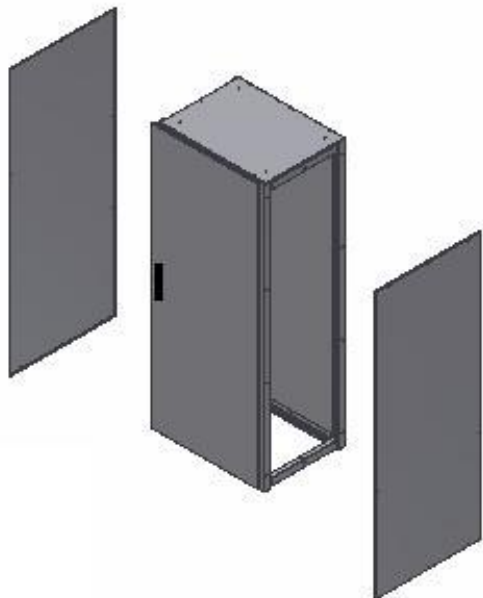

Универсальная конструкция шкафа электротехнического Альфа позволяет производить монтаж любого оборудования качественно.

В стандартный комплект поставки входит:

1. Каркас (сталь 2 х/к)
2. Дверь с замком (сталь 2 х/к) (Дверь универсальная - может быть правой или левой)
3. Крыша с рым болтами
4. Задняя панель
5. Дно