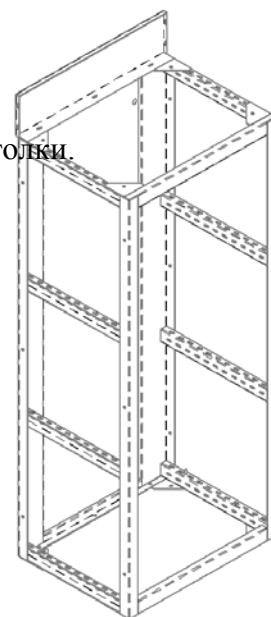

Габарит по высоте указан с козырьком 200 мм. Покрытие Ral 7035.

В комплект поставки входит дверь с замками и карниз для размещения приборов (козырек 200 мм.).

Возможно изготовление панелей ЩО 70 по глубине 800 мм и 1000 мм.

Возможно изготовление многосекционных панелей ЩО 70

Возможно изготовление панелей ЩО 70 двухстороннего обслуживания.

Возможно изготовления цоколя

Дополнительно Вы можете приобрести боковые панели, монтажные платы, перфоруголки.

Наименование	Артикул	Ширина	Высота	Цена с НДС, руб.
Панель Боковая для ЩО 70	PS.SH 6.20	600	2000	1 331,04р.
Панель Боковая для ЩО 70	PS.SH 6.22	600	2200	1 464,38р.
Плата монтажная для ЩО 70	PL.SH 6.2	600	200	317,42р.
Плата монтажная для ЩО 70	PL.SH 6.3	600	300	475,54р.
Плата монтажная для ЩО 70	PL.SH 6.5	600	500	791,78р.
Плата монтажная для ЩО 70	PL.SH 8.2	800	200	422,44р.
Плата монтажная для ЩО 70	PL.SH 8.3	800	300	633,66р.
Плата монтажная для ЩО 70	PL.SH 8.5	800	500	1 056,10р.
Перфоруголок 45x45	EV8	1 метр погонный		110,00р.